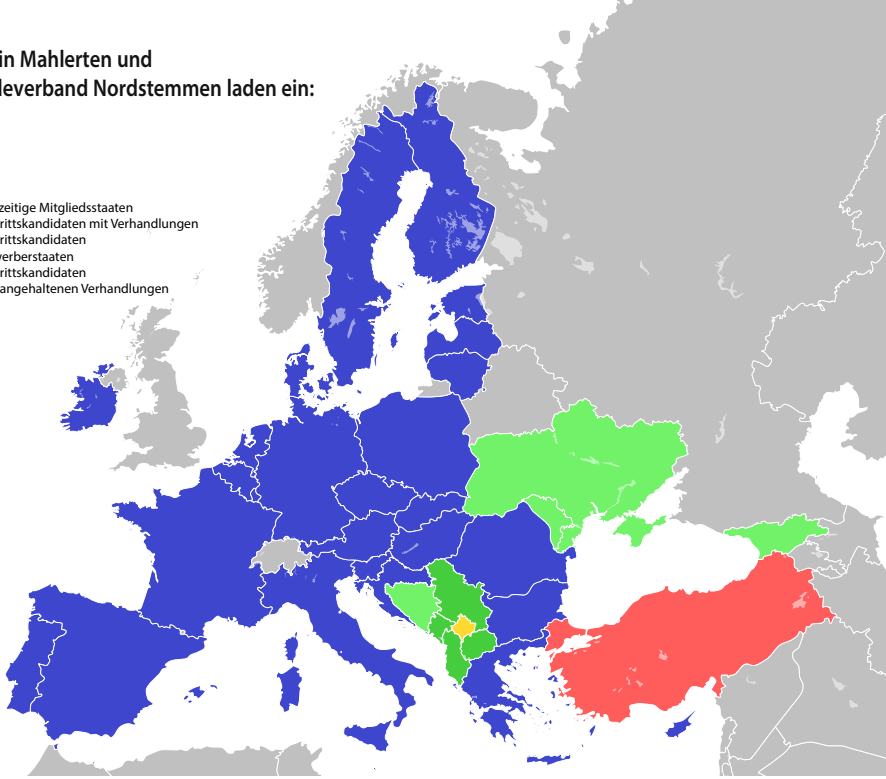

 SPD Ortsverein Mahlerten und
SPD Gemeindeverband Nordstemmen laden ein:

-  Derzeitige Mitgliedsstaaten
-  Beitrittskandidaten mit Verhandlungen
-  Beitrittskandidaten
-  Bewerberstaaten
-  Beitrittskandidaten mit angehaltenen Verhandlungen

Die Europäische Union – von außen begehrt, von innen bekämpft?

Welche Chancen hat das Europäische Parlament Konflikte zu überwinden?

Bernd Lange, MdEP
Vorsitzender des internationalen
Handelsausschusses des Europäischen
Parlaments und der Konferenz der
Ausschussvorsitzenden (CCC)

Prof. Dr. Michael Gehler
Leiter des Instituts für Geschichte
der Universität Hildesheim,
Jean-Monnet Chair

Freitag, 9. Februar 2024 um 16 Uhr

Dorfgemeinschaftshaus Mahlerten

Neu: Online in YouTube Live Stream Kanal:
SPD-Gemeindeverband Nordstemmen

Die Europäische Union – Von außen begehrt, von innen bekämpft?

Die letztjährige Veranstaltung hatte die Konkurrenz zwischen den Imperien China, Europa und den USA als Schwerpunkt. Dieses Mal sind die innereuropäischen Chancen und Risiken Thema der Veranstaltung im DGH Mahlerlen. Die Grundwerte der EU sind für viele potentielle Beitrittsländer eine Überlebensversicherung, darum wollen sie Mitglied werden. Die Werte, auf die sich die Union gründet, sind die Achtung der Menschenwürde, Freiheit, Demokratie, Gleichheit, Rechtsstaatlichkeit und die Wahrung der Menschenrechte, einschließlich der Rechte der Personen, die Minderheiten angehören.